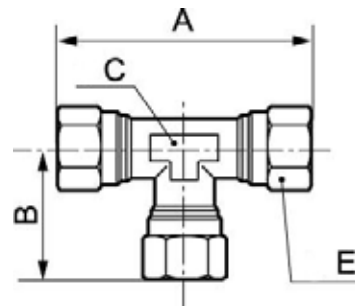

## RACCORDI AD OGIVA

T intermedio - RO9

60

Temperatura min/max

-40 / 240 °C

| Codice | Dim. A (mm) | Dim. B (mm) | Dim. C (mm) | Dim. E (mm) |
|--------|-------------|-------------|-------------|-------------|
| RO9 4  | 43          | 21.5        | 9           | 10          |
| RO9 6  | 44          | 22          | 9           | 12          |
| RO9 8  | 48          | 24          | 11          | 14          |
| RO9 10 | 64          | 32          | 13          | 19          |
| RO9 12 | 67          | 33.5        | 15          | 22          |